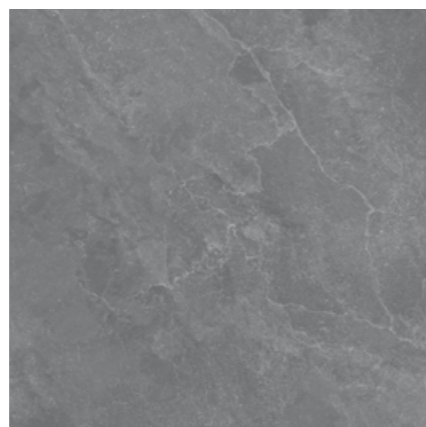

A person is silhouetted against a night sky filled with stars and the Milky Way galaxy. The person is standing on a dark, silhouetted horizon line. The sky is a deep black, filled with countless stars of various colors, and the Milky Way galaxy is visible as a bright, hazy band of light stretching across the sky. The overall scene is a vast, open landscape under a starry night sky.

## ZEITLOSE ELEGANZ FÜR GRENZENLOSE GESTALTUNG

Die Fliesenserie INFINITY verbindet moderne Ästhetik mit natürlicher Raffinesse. Inspiriert von edlen Steinen vereinen die großformatigen Fliesen sanfte Farbverläufe und feine Strukturen, die jedem Raum Tiefe und Ruhe verleihen. Ob in hellem Beige, eleganten Grau-Tönen, oder tiefem Anthrazit – INFINITY bietet eine vielseitige Farbpalette, die sich harmonisch in jedes Wohn- oder Objektumfeld einfügt. Dank der großflächigen Formate entsteht ein nahtloser Look, der Räume optisch weitet und eine luxuriöse Atmosphäre schafft. Das Rendezvous aus sanfter Oberfläche und leichter Reliefstruktur erzeugt eine authentische Haptik. So wird INFINITY zur perfekten Wahl für Böden und Wände – sowohl im privaten Wohnbereich als auch in repräsentativen Objekten.

# FARBEN

shell

stone

rock

lava