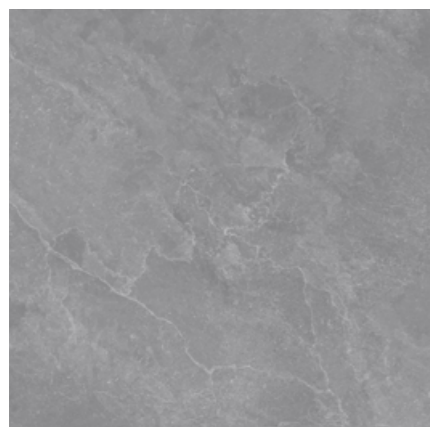

A person is silhouetted against a night sky filled with stars and the Milky Way galaxy. The person is standing on a dark, silhouetted horizon line. The sky is a deep black, filled with countless stars of various colors, and the Milky Way galaxy is visible as a bright, hazy band of light stretching across the sky. The overall scene is a vast, open landscape under a starry night sky.

## ZEITLOSE ELEGANZ FÜR GRENZENLOSE GESTALTUNG

Die Fliesenserie INFINITY verbindet moderne Ästhetik mit natürlicher Raffinesse. Inspiriert von edlen Steinen vereinen die großformatigen Fliesen sanfte Farbverläufe und feine Strukturen, die jedem Raum Tiefe und Ruhe verleihen. Ob in hellem Beige, eleganten Grau-Tönen, oder tiefem Anthrazit – INFINITY bietet eine vielseitige Farbpalette, die sich harmonisch in jedes Wohn- oder Objektumfeld einfügt. Dank der großflächigen Formate entsteht ein nahtloser Look, der Räume optisch weitet und eine luxuriöse Atmosphäre schafft. Das Rendezvous aus sanfter Oberfläche und leichter Reliefstruktur erzeugt eine authentische Haptik. So wird INFINITY zur perfekten Wahl für Böden und Wände – sowohl im privaten Wohnbereich als auch in repräsentativen Objekten.

# FARBEN

shell

stone

rock

lava